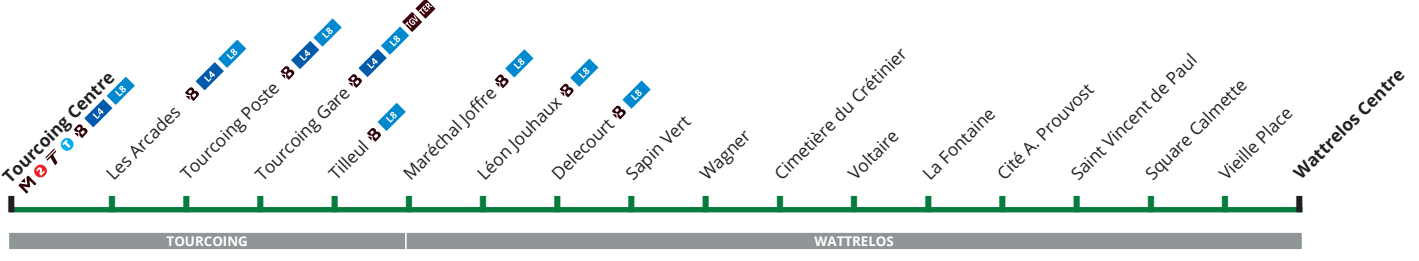

Horaires hiver 2019/2020

à partir du 31 août 2019

Wattrelos Centre

Square Calmette

Sapin Vert

Tourcoing Gare

Tourcoing Centre

17 Vers Wattrelos Centre

CORRESPONDANCES Metro ligne 2 Tramway Tourcoing Liège SNCV

17 Du lundi au vendredi en période scolaire

Table with 18 columns (times) and 6 rows (stations) showing departure times for the school period.

17 Du lundi au vendredi - vacances scolaires

Table with 18 columns (times) and 6 rows (stations) showing departure times during school holidays.

→ VACANCES SCOLAIRES: Toussaint : du 20 octobre au 3 novembre 2019 Noël : du 22 décembre 2019 au 5 janvier 2020 Hiver : du 16 février au 1er mars 2020 Pâques : du 12 au 26 avril 2020 Pré-été : du 6 au 10 juillet 2020 Été : à partir du 11 juillet 2020

17 Samedi

Table with 18 columns (times) and 6 rows (stations) showing departure times on Saturdays.

17 Dimanche et jours fériés

Table with 18 columns (times) and 6 rows (stations) showing departure times on Sundays and public holidays.